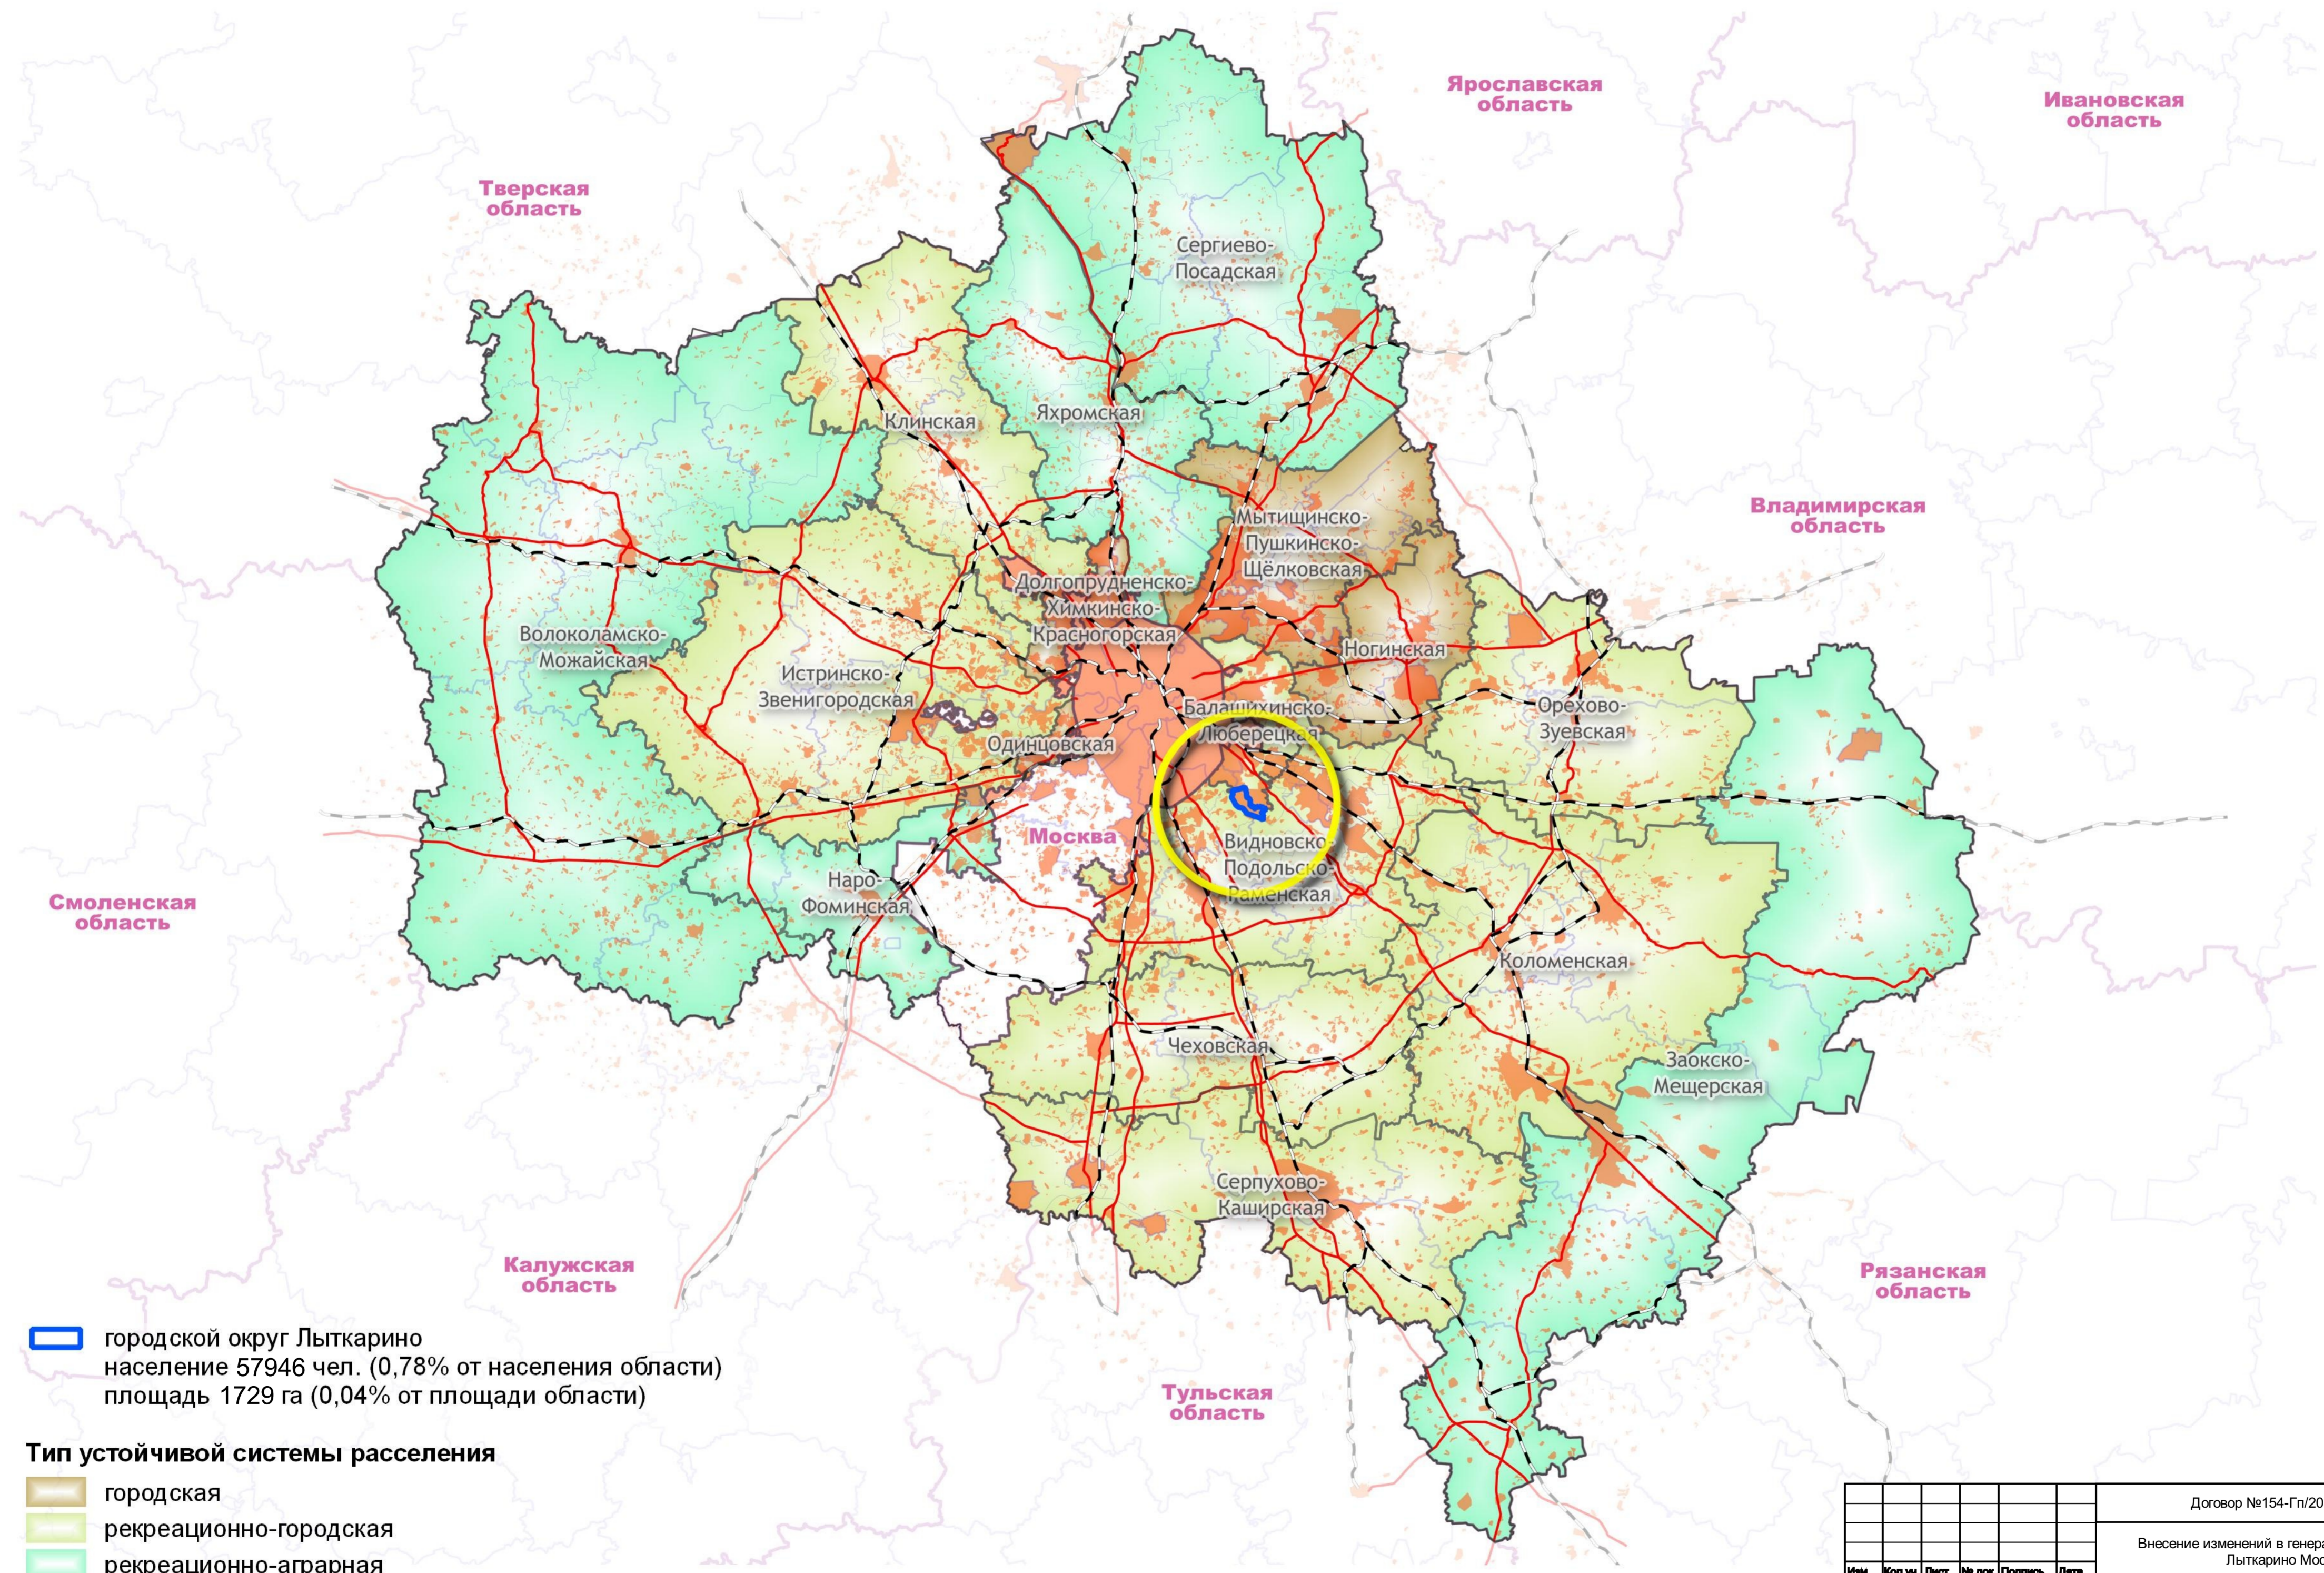

Карта размещения муниципального образования в устойчивой системе расселения Московской области

 городской округ Лыткарино
население 57946 чел. (0,78% от населения области)
площадь 1729 га (0,04% от площади области)

Тип устойчивой системы расселения

-  городская
-  рекреационно-городская
-  рекреационно-аграрная

Договор №154-Гп/2018-2019 от 01.12.2018					
Внесение изменений в генеральный план городского округа Лыткарино Московской области					
Изм.	Коп.уч.	Лист	№ док.	Подпись	Дата
					
Ген. директор	С.В.Маршев				
Нач. отдела	Д.В.Гриднев				
Том I. Материалы по обоснованию проекта				Страница	Лист
				1	6
Карта размещения муниципального образования в устойчивой системе расселения Московской области					
